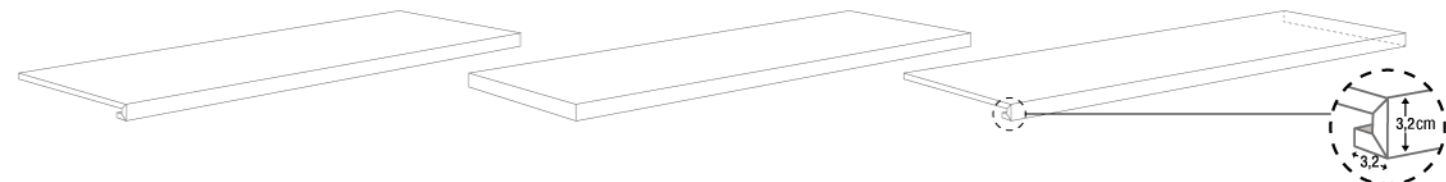

30x30 (12"x12")
7688115 pietrasanta nat 124 ●
7688145 pietrasanta lucido 129 ●

30x30 (12"x12")
7688125 viareggio nat 124 ●
7688155 viareggio lucido 129 ●

30x30 (12"x12")
7690765 camaioere nat 124 ●
7690755 camaioere lucido 129 ●

30x30 (12"x12")
7690625 portovenere nat 124 ●
7690645 portovenere lucido 129 ●

30x30 (12"x12")
7690635 castellon nat 124 ●
7690655 castellon lucido 129 ●

mosaico intreccio

30x30 (12"x12")
7688065 forte lucido 137 ●

30x30 (12"x12")
7688055 pietrasanta lucido 137 ●

30x30 (12"x12")
7688066 portovenere lucido 137 ●

mosaico class 2,3x2,3 (0,9"x0,9")

30x30 (12"x12")
7688085 forte lucido 147 ●
con tozzetti vetro oro

30x30 (12"x12")
7688075 pietrasanta lucido 147 ●
con tozzetti vetro argento

london in marmo vero - real marble

4x29,5 (1,6"x11,5")
7688089 marmo bianco sivec london 81 ▲

matita in marmo vero - real marble

2x29,5 (0,2"x11,5")
7688099 marmo bianco sivec matita 55 ▲

battiscopa naturale rett.
7x59 (3"x23")
7688015 forte naturale rett.
7688025 pietrasanta naturale rett.
7690746 camaioere naturale rett.
7688035 viareggio naturale rett.
7688095 castellon naturale rett.
7688586 portovenere naturale rett.
24 ▲ 14 ☐

battiscopa lucido rett.
7x59 (3"x23")
7687985 forte lucido rett.
7687995 pietrasanta lucido rett.
7690736 camaioere lucido rett.
7688005 viareggio lucido rett.
7688096 castellon lucido rett.
7688587 portovenere lucido rett.
28 ▲ 14 ☐

* **gradone CR naturale rett.**
33,3x117,5 (13"x46")
7688165 forte naturale rett.
7688175 pietrasanta naturale rett.
7648196 camaioere naturale rett.
7688185 viareggio naturale rett.
7688588 castellon naturale rett.
7688594 portovenere naturale rett.
142 ▲ 2 ☐

* **angolare CR SX naturale rett.**
33,3x117,5 (13"x46")
7688255 forte naturale rett.
7688265 pietrasanta naturale rett.
7648197 camaioere naturale rett.
7688275 viareggio naturale rett.
7688589 castellon naturale rett.
7688596 portovenere naturale rett.
147 ▲ 2 ☐

* **angolare CR DX naturale rett.**
33,3x117,5 (13"x46")
7688225 forte naturale rett.
7688235 pietrasanta naturale rett.
7648198 camaioere naturale rett.
7688245 viareggio naturale rett.
7688590 castellon naturale rett.
7688597 portovenere naturale rett.
147 ▲ 2 ☐

* **gradone CR lucido rett.**
33,3x117,5 (13"x46")
7688195 forte lucido rett.
7688205 pietrasanta lucido rett.
7648186 camaioere lucido rett.
7688215 viareggio lucido rett.
7688591 castellon lucido rett.
7688598 portovenere lucido rett.
146 ▲ 2 ☐

* **angolare CR SX lucido rett.**
33,3x117,5 (13"x46")
7688315 forte lucido rett.
7688325 pietrasanta lucido rett.
7648187 camaioere lucido rett.
7688335 viareggio lucido rett.
7688593 castellon lucido rett.
7688599 portovenere lucido rett.
149 ▲ 2 ☐

* **angolare CR DX lucido rett.**
33,3x117,5 (13"x46")
7688285 forte lucido rett.
7688295 pietrasanta lucido rett.
7648189 camaioere lucido rett.
7688305 viareggio lucido rett.
7688592 castellon lucido rett.
7688600 portovenere lucido rett.
149 ▲ 2 ☐

IMBALLI packing - emballages - verpackung - УПАКОВКА

F.TO NOMINALE / NOMINAL SIZE	mm.	PCS / BOX	M2 / BOX	BOX / PLT	M2 / PLT	KG. / PLT
59x117,5 rett.	10	2	1,39	36	50,04	1152
29,5x117,5 rett.	10	3	1,04	20	20,80	480
59x59 rett.	10	3	1,044	40	41,76	960
29,5x59 rett.	10	7	1,22	36	43,92	900
9,8x29,5 rett.	10	20	0,578	72	41,61	864
30x30 mosaico 5x5	10	11	1,00	-	-	-
30x30 mosaico class	10	11	1,00	-	-	-
32x32 mosaico intreccio	10	11	1,126	-	-	-