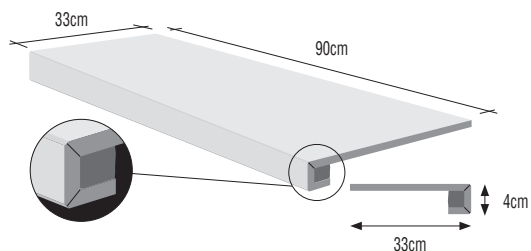

MQ

PH9400 Patchwalk Grigio Out 45,5x91 18"x36,5"

MQ

PH6400 Patchwalk Grigio Out 60x60 24"x24"

MQ

PATCHWALK

scalino costa retta

PHS00	Scalino C. Retta Combo	33x91 13"x36"	829
PHS20	Scalino C. Retta Beige	33x91 13"x36"	829
PHS60	Scalino C. Retta Cotto	33x91 13"x36"	829
PHS70	Scalino C. Retta Antracite	33x91 13"x36"	829
PHS40	Scalino C. Retta Grigio	33x91 13"x36"	829