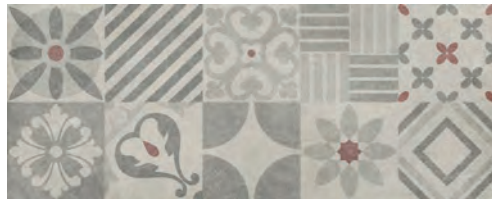

# The one

20x50

BACCHETTA SILVER 2x50 ■ 25  
pc. box: 6

THE ONE SILVER 20x50 ▲ 27

BACCHETTA TORTORA 2x50 ■ 25  
pc. box: 6

THE ONE AVORIO 20x50 ▲ 27

THE ONE LAVA 20x50 ▲ 32

THE ONE FANGO 20x50 ▲ 32

THE ONE MURETTO SILVER MIX 20x50 ▲ 38

THE ONE MURETTO AVORIO MIX 20x50 ▲ 38

THE ONE MARMETTE SILVER 1/2/3 20x50 ▲ 38

THE ONE INSERTO MURALES 1/2/3 SILVER 20x50 ■ 59

THE ONE MARMETTE AVORIO 1/2/3 20x50 ▲ 38