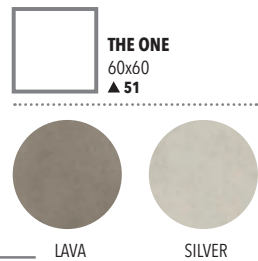

PAVIMENTI COORDINATI
co-ordinated floor tiles / sols coordonnés / Koordinierte Bödenfliesen | gres porcellanato
porcelain stoneware / grès cérame / Feinsteinzeug