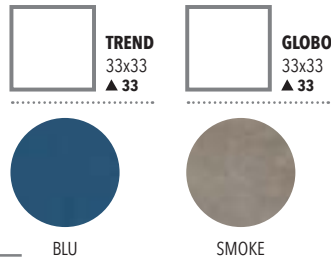

FORMATO size / format / Formate	SCATOLE boxes / boîtes / Kartons			PALETTE pallets / palettes / Paletten		
	PZ.	MQ	KG	BOX	MQ	KG
25x40	17	1,70	19,74	54	91,80	1132,38
33x33 trend	11	1,198	22	48	57,5	1056
33x33 globo	11	1,20	22,39	48	57,6	1074,72