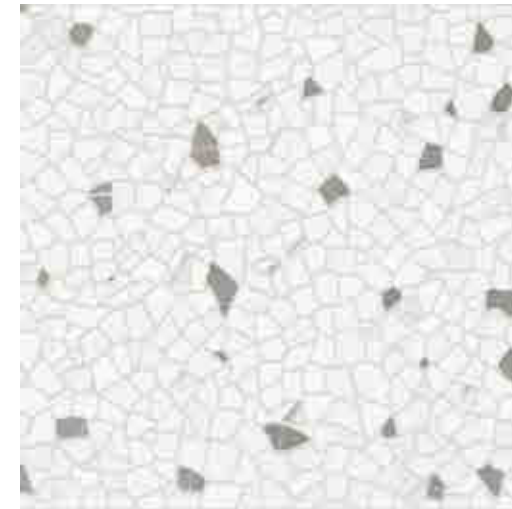

MARMO LAB PIETRA GREY 30x120 ▲ 65

MARMO LAB PIETRA GREY 60x120 ▲ 65

MARMO LAB PIETRA GREY 60x60 ▲ 51

MARMO LAB INSERTO FRAMMENTI 1/2 60x60 ▲ 57

**PEZZI SPECIALI**  
special pieces. pièces spéciales. Formteile