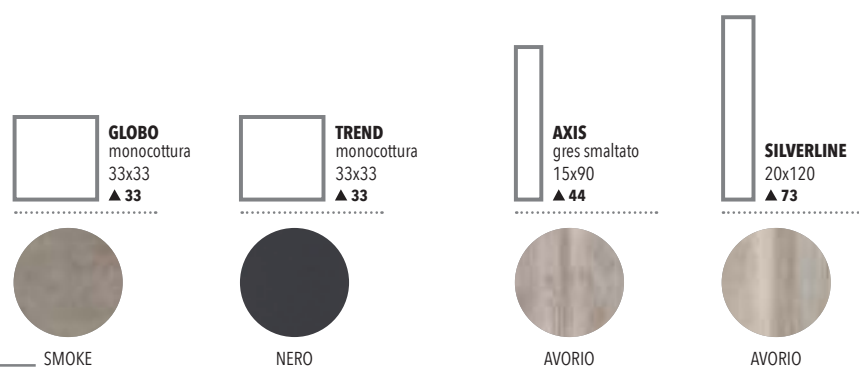

RIVESTIMENTO IN PASTA BIANCA

Manhattan

25x70

Manhattan bianco
Manhattan inserto marmette grigio
Trend nero pavimento

UNI EN 14411 BIII

Manhattan

25x70

MANHATTAN BIANCO 25x70 ▲ 51

MANHATTAN INSERTO MARMETTE GRIGIO 1/2 25x70 ▲ 75

MANHATTAN GRIGIO 25x70 ▲ 51

MANHATTAN NERO 25x70 ▲ 51

PAVIMENTI CONSIGLIATI
recommended floor tiles / sols conseillés / empfohlene Bödenfliesen

gres porcellanato
porcelain stoneware / grès cérame / Feinsteinzeug

MANHATTAN BEIGE 25x70 ▲ 51

MANHATTAN INSERTO MARMETTE MOKA 1/2 25x70 ▲ 75

MANHATTAN ROSSO 25x70 ▲ 51

MANHATTAN MOKA 25x70 ▲ 51

PAVIMENTI CONSIGLIATI
recommended floor tiles / sols conseillés / empfohlene Bödenfliesen