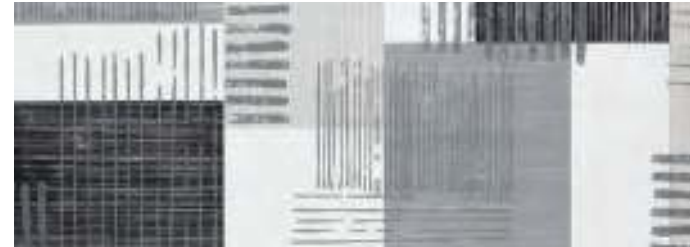

UNI EN 14411 BIII

Manhattan

25x70

MANHATTAN BACCHETTA NERO-GRIGIO 1,5x70 ■ 33
pc. box: 6