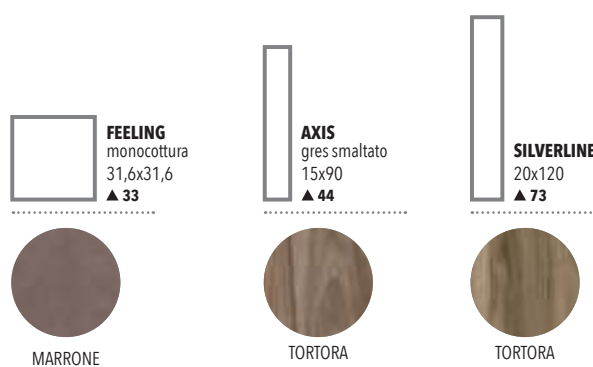

MANHATTAN INSERTO MARMETTE GRIGIO 1/2 25x70 ▲ 75

MANHATTAN GRIGIO 25x70 ▲ 51

MANHATTAN NERO 25x70 ▲ 51

PAVIMENTI CONSIGLIATI
recommended floor tiles / sols conseillés / empfohlene Bödenfliesen

gres porcellanato
porcelain stoneware / grès cérame / Feinsteinzeug

MANHATTAN BEIGE 25x70 ▲ 51

MANHATTAN INSERTO MARMETTE MOKA 1/2 25x70 ▲ 75

MANHATTAN ROSSO 25x70 ▲ 51

MANHATTAN MOKA 25x70 ▲ 51

PAVIMENTI CONSIGLIATI
recommended floor tiles / sols conseillés / empfohlene Bödenfliesen

gres porcellanato
porcelain stoneware / grès cérame / Feinsteinzeug

FORMATO
size / format / Formate

SCATOLE
boxes / boîtes / Kartons

CM	PZ.	MQ	KG
25x70	7	1,23	23,52
31,6x31,6 feeling	10	1,00	18,69
33x33 trend	11	1,198	21,07
33x33 globo	11	1,20	22,39
15x90 axis	10	1,35	17,00
20x120 silverline	6	1,44	34,228