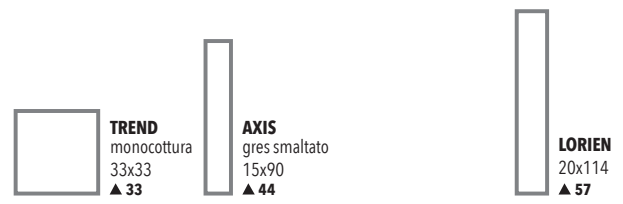

BEIGE NOCCIOLA TORTORA NATURAL

FORMATO size /format/Formato SCATOLE boxes /boites/Kartons

CM	PZ.	MQ	KG
25x50	14	1,75	25
33x33 trend	11	1,198	22
15x90 axis	10	1,35	17
20x114 lorien	5	1,14	29,5
1,5x1,5 mosaico	11	1	14,5
2,5x2,5 mosaico	11	1	16

FORMATO size /format/Formato PALETTE pallets /palettes/Paletten

CM	BOX	MQ	KG
20x60	48	84	1200
33x33 trend	48	1,198	1056
15x90 axis	10	1,35	17
20x114 lorien	5	1,14	29,5