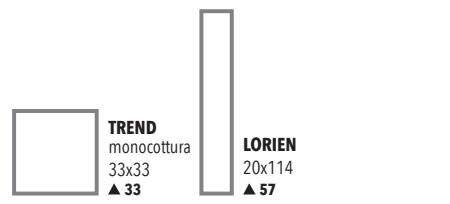

PAVIMENTI CONSIGLIATI
recommended floor tiles / sols conseille / empfohlene Bödenfliesen

gres porcellanato
porcelain stoneware / grès cérame / Feinsteinzeug

NERO BIANCO GRIGIO

PAVIMENTI CONSIGLIATI
recommended floor tiles / sols conseille / empfohlene Bödenfliesen

gres porcellanato
porcelain stoneware / grès cérame / Feinsteinzeug