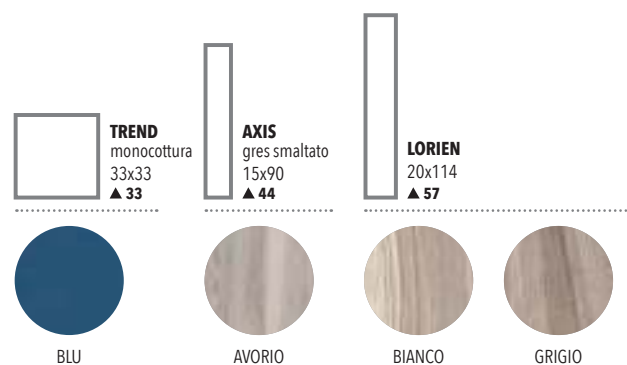

BLU AVORIO BIANCO GRIGIO

FORMATO size / format / Formate SCATOLE boxes / boîtes / Kartons

CM	PZ.	MQ	KG
25x50	14	1,75	25
33x33 trend	11	1,198	22
33x33 fresh	11	1,198	21,7
15x90 axis	10	1,35	17
20x114 lorien	5	1,14	29,5
1,5x1,5 mosaico	11	1,00	14,5

FORMATO size / format / Formate PALETTE pallets / palettes / Paletten

CM	BOX	MQ	KG
20x60	48	84	1200
33x33 trend	48	1,198	1056
33x33 fresh	48	57,50	1042
15x90 axis	10	1,35	17
20x114 lorien	5	1,14	29,5