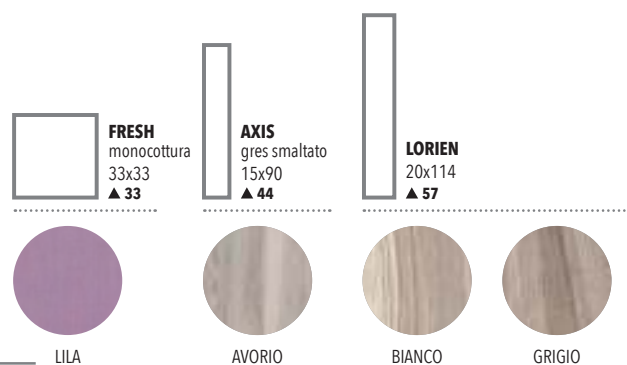

PAVIMENTI CONSIGLIATI
recommended floor tiles / sols conseillés / empfohlene Bödenfliesen | gres porcellanato
porcelain stoneware / grès cérame / Feinsteinzeug

LILA AVORIO BIANCO GRIGIO

PAVIMENTI CONSIGLIATI
recommended floor tiles / sols conseillés / empfohlene Bödenfliesen | gres porcellanato
porcelain stoneware / grès cérame / Feinsteinzeug