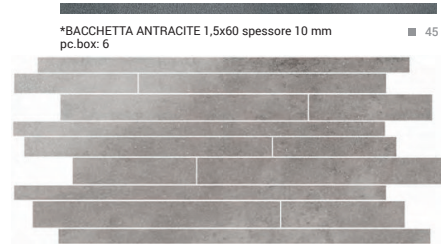

KREATIVA MURETTO GRIGIO LAPPATO 30x60 ■ 53
pc. box: 6

*BACCHETTA ANTRACITE 1,5x60 spessore 10 mm ■ 45
pc.box: 6