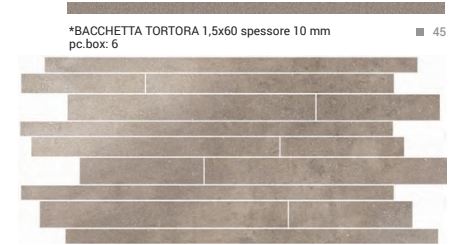

KREATIVA MURETTO TORTORA LAPPATO 30x60 ■ 53
pc. box: 6

*BACCHETTA TORTORA 1,5x60 spessore 10 mm ■ 45
pc.box: 6