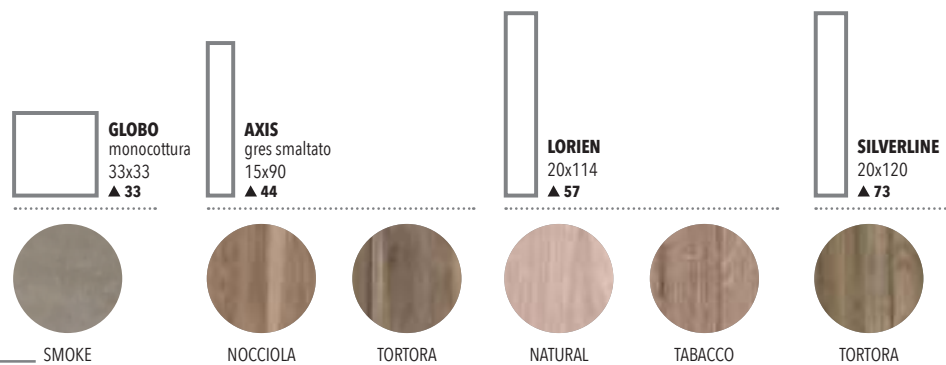

FORMATO size / format / Formate	SCATOLE boxes / boîtes / Kartons			PALETTE pallets / palettes / Paletten		
	PZ.	MQ	KG	BOX	MQ	KG
20x60	10	1,20	16,5	64	76,8	1062,40
33x33 globo	11	1,1981	22,4	48	57,6	1074,72
15x90 axis	10	1,35	17	60	81	1020
20x114 lorien	5	1,14	29,5	36	41,04	1062
20x120 silverline	6	1,44	34,228	32	46,08	1095,29
1,5x1,5 mosaico	11	1	16	-	-	-