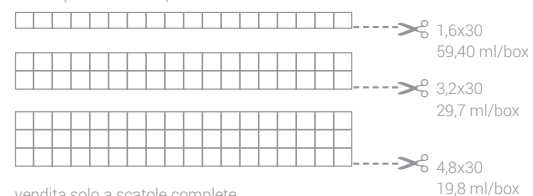

vendita solo a scatole complete.
to be sold as full box only / vendable uniquement en boîtes entières / abnahme nur volle pakete.

PAVIMENTI COORDINATI
co-ordinated floor tiles / sols coordonnés / Koordinierte Bödenfliesen

gres porcellanato smaltato
glazed porcelain stoneware / grès cérame émaillé / glasierte Feinsteinzeug

FORMATO
size / format / Formate

SCATOLE
boxes / boîtes / Kartons

CM	PZ.	MQ	KG
20x50	14	1,40	18
46x46	6	1,27	25

FORMATO
size / format / Formate

PALETTE
pallets / palettes / Paletten

CM	BOX	MQ	KG
20x50	48	67,2	864
46x46	48	60,96	1220