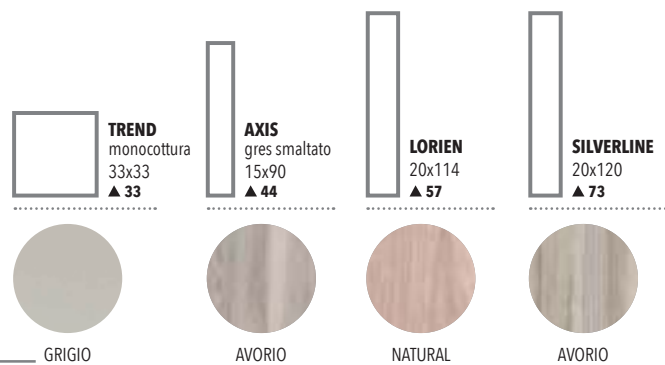

FORMATO size / format / Formate	SCATOLE boxes / boites / Kartons			PALETTE pallets / palettes / Paletten		
	PZ.	MQ	KG	BOX	MQ	KG
20x60	10	1,20	16,5	64	76,8	1062,40
33x33 trend	11	1,198	22	48	57,50	1080
15x90 axis	10	1,35	17	60	81	1020
20x114 lorien	5	1,14	29,5	36	41,04	1062
20x120 silverline	6	1,44	34,228	32	46,08	1095,29
1,5x1,5 mosaico	11	1	16	-	-	-