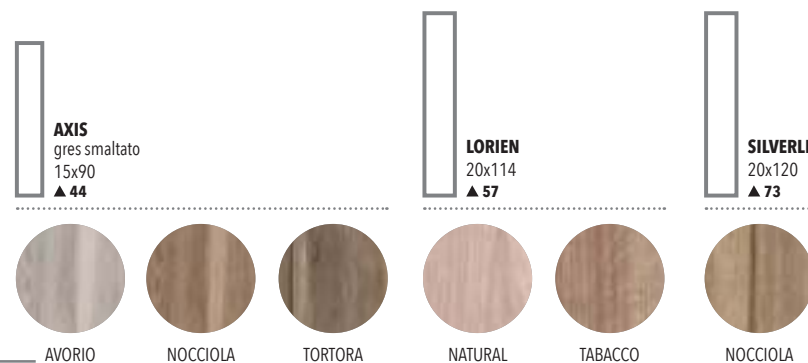

GRACE TORTORA 20x60 ▲ 37

GRACE ESAGONI TORTORA 20x60 ▲ 52

GRACE CIPRIA 20x60 ▲ 37

GRACE ESAGONI CIPRIA 20x60 ▲ 52

PAVIMENTI CONSIGLIATI
recommended floor tiles / sols conseillés / empfohlene Bödenfliesen | gres porcellanato
porcelain stoneware / grès cérame / Feinsteinzeug

BACCHETTA TORTORA 1x60 ■ 43 pc. box: 6

BACCHETTA CIPRIA 1x60 ■ 43 pc. box: 6

MOSAICO ETNOCHIC AVORIO-TORTORA ★ 35

MOSAICO BAIE DOMIZIA ★ 38

GRACE INSERTO SQUARE 1/2/3 CIPRIA 20x60 pc. box: 3 ■ 67

GRACE INSERTO FLOWER 1/2/3 CIPRIA 20x60 pc. box: 3 ■ 67