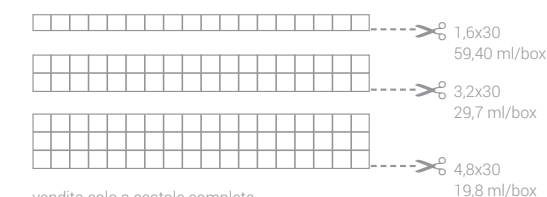

MOSAICO ETNOCHIC MURETTO BIANCO-GRIGIO ★ 35

GENESIS IVORY 20x50 ▲ 27

GENESIS MURETTO MIX BRONZE 20x50 ▲ 38

GENESIS BRONZE 20x50 ▲ 32

MOSAICO ETNOCHIC 1,5x1,5, serie completa pag. 570
mosaico di vetro e pietra. mosaic in glass and stone.
mosaïque en verre et pierre. Glas-und Steinmosaik