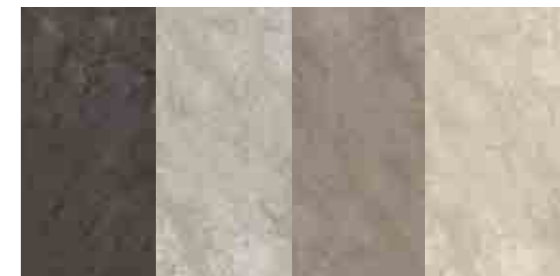

## RIVESTIMENTO IN BICOTTURA

20x50

MAGMA

STEEL

BRONZE

IVORY

**BRONZE** **IVORY**  
75x75 75x150  
mosaico 30x30

GRES IN MASSA PER INTERNI