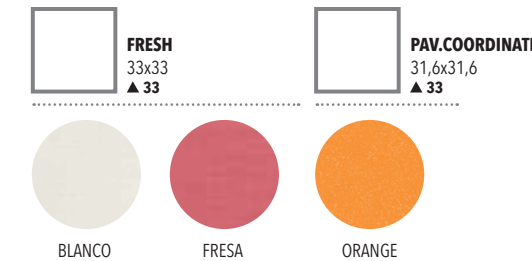

FORMATO size /format/Formate	SCATOLE boxes /boites/Kartons		
	PZ.	MQ	KG
25x38	14	1,33	20
33x33 fresh pav.	11	1,198	21,7
31,6x31,6 pav.coord.	16	1,60	27

FORMATO size /format/Formate	PALETTE pallets /palettes/Paletten		
	BOX	MQ	KG
25x38	54	71,82	1080
33x33 fresh pav.	48	57,50	1042
31,6x31,6 pav. coord.	54	86,4	1458