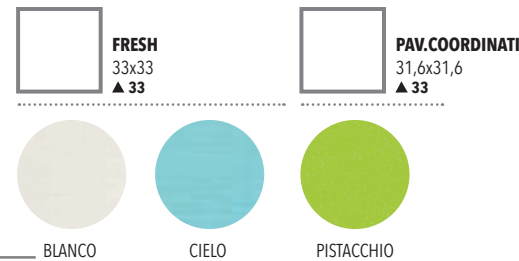

Fresh

25x38

UNI EN 14411 BIII

PAVIMENTI COORDINATI
co-ordinated floor tiles / sols coordonnés / Koordinierte Bödenfliesen

monocottura
single-fired tiles / monocuisson / Einbrandfliesen

PAVIMENTI COORDINATI
co-ordinated floor tiles / sols coordonnés / Koordinierte Bödenfliesen

monocottura
single-fired tiles / monocuisson / Einbrandfliesen

FORMATO size /format/Formate	SCATOLE boxes /boites/Kartons		
	PZ.	MQ	KG
25x38	14	1,33	20
33x33 fresh pav.	11	1,198	21,7
31,6x31,6 pav.coord.	16	1,60	27

FORMATO size /format/Formate	PALETTE pallets /palettes/Paletten		
	BOX	MQ	KG
25x38	54	71,82	1080
33x33 fresh pav.	48	57,50	1042
31,6x31,6 pav. coord.	54	86,4	1458