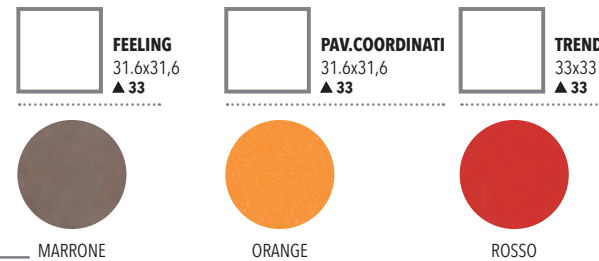

FORMATO size / format / Formate	SCATOLE boxes / boîtes / Kartons			PALETTE pallets / palettes / Paletten		
	PZ.	MQ	KG	BOX	MQ	KG
20x40	15	1,20	20,64	64	76,8	1321
31,6x31,6 feeling	10	1	18,69	54	54	1009
31,6x31,6 pav.coord.	10	1,60	27	54	86,4	1458
33x33 trend	11	1,198	22	48	57,50	1056