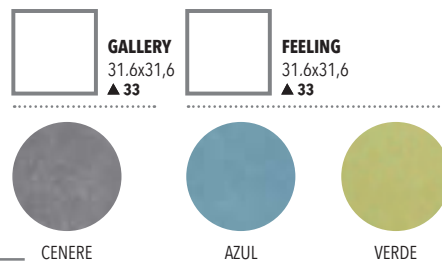

FEELING QUADRO BIANCO 20x40 ▲ 54
preinciso

FEELING QUADRO BIANCO 20x40 ▲ 54
preinciso

FEELING LISTELLO COLD 3,6x40 ■ 29
pc. box: 6

FEELING GRIGIO 20x40 ▲ 30

FEELING AZUL 20x40 ▲ 30

FEELING VERDE 20x40 ▲ 30

FEELING QUADRO GRIGIO 20x40 ▲ 54
preinciso

FEELING QUADRO AZUL 20x40 ▲ 54
preinciso

FEELING QUADRO VERDE 20x40 ▲ 54
preinciso

PAVIMENTI COORDINATI
co-ordinated floor tiles / sols coordonnés / Koordinierte Bödenfliesen

monocottura
single-fired tiles / monocuisson / Einbrandfliesen

feeling bianco
feeling azul
feeling inserto cold
feeling azul pavimento

FORMATO size /format/Formate	SCATOLE boxes /boites/Kartons			PALETTE pallets /palettes/Paletten		
	PZ.	MQ	KG	BOX	MQ	KG
20x40	15	1,20	20,64	64	76,8	1321
31,6x31,6 feeling	10	1	18,69	54	54	1009
31,6x31,6 gallery	10	1	18,69	54	54	1009