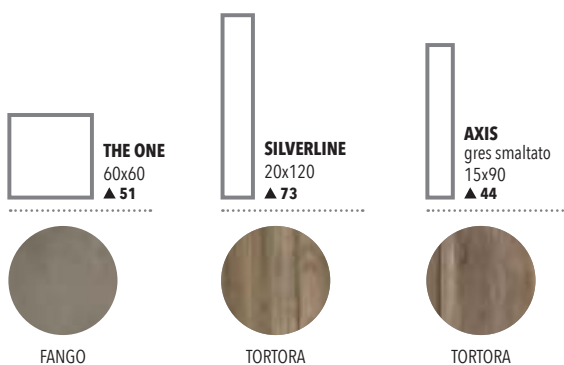

FANGO

TORTORA

TORTORA

FORMATO size / format / Formate SCATOLE boxes / boîtes / Kartons

CM	PZ.	MQ	KG
25x70	7	1,23	23,52
60x60 new concrete	3	1,08	25,00
60x60 the one	4	1,44	25,20
1,5x1,5 mosaico	11	1,00	14,50
15x90 axis	10	1,35	17,00
20x120 silverline	6	1,44	34,228
20,5x120,5 briccola	4	0,99	19,5

FORMATO size / format / Formate PALETTE pallets / palettes / Paletten

CM	BOX	MQ	KG
25x70	42	51,66	987,84
60x60 new concrete	40	43,2	1000
60x60 the one	32	46,08	806,4
15x90 axis	60	81	1020
20x120 silverline	32	46,08	1095,29
20,5x120,5 briccola	40	39,60	780