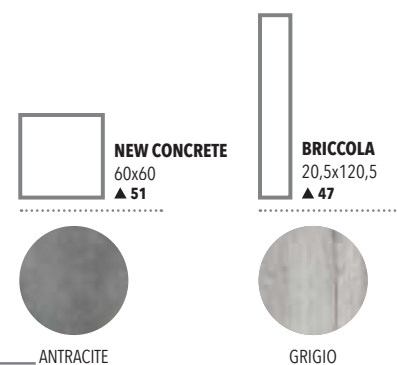

EVOLVE BEIGE 25x70 ▲ 49

EVOLVE INSERTO BEIGE 25x70 ▲ 63

EVOLVE TAUPE 25x70 ▲ 51

BACCHETTA BRONZO 1,5x70 spessore 10 mm pc box: 6 ■ 45

PAVIMENTI CONSIGLIATI recommended floor tiles / sols conseillés / empfohlene Bödenfliesen | gres porcellanato porcelain stoneware / grès cérame / Feinsteinzeug