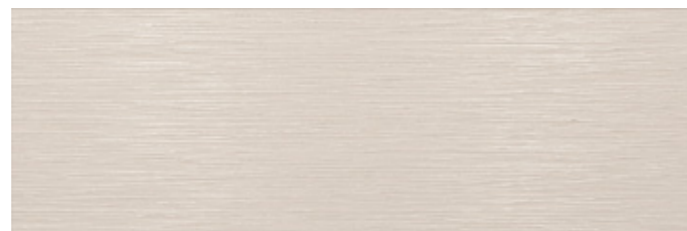

DECOR MIRAGE LIGHT GREIGE (PIECE)
30x90x1.17 cm ret. D9101R | D31
29.5x59.2x0.85 cm ret. D3001R | D24
30x60x0.85 cm D3001 | D23

30x90cm / 11.8"x35.4"
30x60cm / 11.8"x23.6"

FAIXA DUNE WHITE (PIECE)
5x90x1.17 cm F9100R | D15
4.7x59.2x0.85 cm F870R | D12
4.7x60x0.85 cm F870 | D11

FAIXA DUNE DARK GREIGE (PIECE)
5x90x1.17 cm F9102R | D15
4.7x59.2x0.85 cm F872R | D12
4.7x60x0.85 cm F872 | D11

FAIXA DUNE LIGHT GREIGE (PIECE)
5x90x1.17 cm F9101R | D15
4.7x59.2x0.85 cm F871R | D12
4.7x60x0.85 cm F871 | D11

MOSAIC DUNE WHITE
(2.5X2.5 cm) (PIECE)
29.5x29.5x0.85 cm DC725^(A) | D21

MOSAIC DUNE LIGHT GREIGE
(2.5X2.5 cm) (PIECE)
29.5x29.5x0.85 cm DC726^(A) | D21

MOSAIC DUNE DARK GREIGE
(2.5X2.5 cm) (PIECE)
29.5x29.5x0.85 cm DC727^(A) | D21

MOSAIC MIX DUNE
(2.5X2.5 cm) (PIECE)
29.5x29.5x0.85 cm DC728^(A) | D19

^(A) RANDOM DRAWING . DESENHO ALEATÓRIO . DESSIN ALÉATOIRE . WECHSELNDES DESIGN . DISEÑO ALEATORIO . ЖЕРЕБЬЕВКИ

SIZES (CM) Dimensão . Format Maße . Formato Размеры	PIECES / BOX Peças / Caixa . Pièces / Boîte Stück / Karton . Piezas / Caja Штук / Коробка	SQM / BOX M² / Caixa . M² / Boîte M² / Karton . M² / Caja Кв.м / Коробка	WEIGHT / BOX Peso / Caixa . Poids / Boîte Gewicht / Karton . Peso / Caja Вес / Коробка	BOX / PALLET Caixa / Paleta . Boîte / Palette Kartons / Palette . Caja / Pallet Коробок / Поддон	SQM / PALLET M² / Paleta . M² / Palette M² / Palette . M² / Pallet Кв.м / Поддон	WEIGHT / PALLET Peso / Paleta . Poids / Palette Gewicht / Palette . Peso / Pallet Вес / Поддон
30x90x1.17 ret.	4	1.080	21.32	20	21.600	446
29.5x59.2x0.85 ret.	8	1.400	19.81	32	44.80	654
30x60x0.85	8	1.460	20.63	32	46.72	680

FLOOR SUGGESTION
SUGESTÃO DE PAVIMENTO . SUGGESTION DE CARREAUX DE SOL . DAZU PASSENDE BODENFLIESEN . SUGESTIÓN DE PAVIMENTO . ПРЕДЛОЖЕНИЯ ДЛЯ ПОЛА