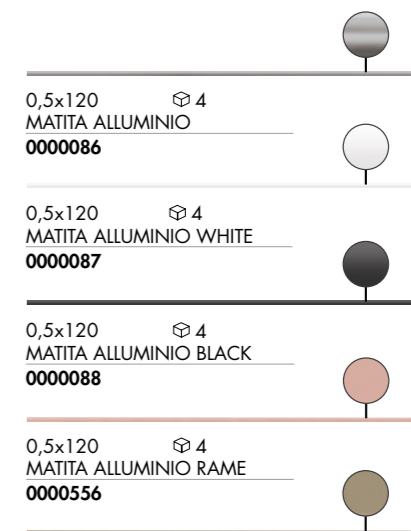

## DECORI / DECORS

5x30 4  
FASCIA ESSENZE MIX

\*I9R03053  
(Legno - Wood)

4x30 4  
FASCIA ARDESIA GRIGIO

\*RER09204 rett.  
(Pietra naturale - Natural stone)

4x30 4  
FASCIA ARDESIA BRONZO

\*RER09054 rett.  
(Pietra naturale - Natural stone)

1,5x30 4  
FASCIA VETRO ORO  
R1R03106

1,5x30 4  
FASCIA VETRO BRONZO  
R1R03157

1,5x30 4  
FASCIA VETRO PLATINO  
R1R03207

(Vetro e metalli preziosi - Glass and precious metals)

\* Art. realizzati con materiali naturali:  
vedi indicazioni per posa e pulizia all'interno della confezione.  
\* Items produced with natural materials:  
for layng and cleaning check into the box.

## PAVIMENTI CONSIGLIATI / RECOMMENDED FLOORS

TRACKS	WHITE	GREY	IVORY	SAND
DOLPHIN	Moon	Moon	Milk	Milk
	Grey	Grey	Clay	Clay
SOLERAS	Bianco	Bianco	Beige	Beige
	Grigio	Grigio	Avana	Avana
DOCKS	Silver	Silver	Warm	Warm
INTERNO 9	Silver	Silver	Mud	Mud
	Dark	Dark	Rust	Rust
UNIKA	Grey	Grey	Bronze	Bronze
	Smoke	Smoke	Cream	Cream
RE - WORK	Silver	Silver	Bone	Bone
	Grey	Grey	Warm	Warm

0,5x120 4  
MATITA ALLUMINIO  
0000086

0,5x120 4  
MATITA ALLUMINIO WHITE  
0000087

0,5x120 4  
MATITA ALLUMINIO BLACK  
0000088

0,5x120 4  
MATITA ALLUMINIO RAME  
0000556

0,5x120 4  
MATITA ALLUMINIO BRONZO  
0000557  
(Alluminio - Aluminuim)