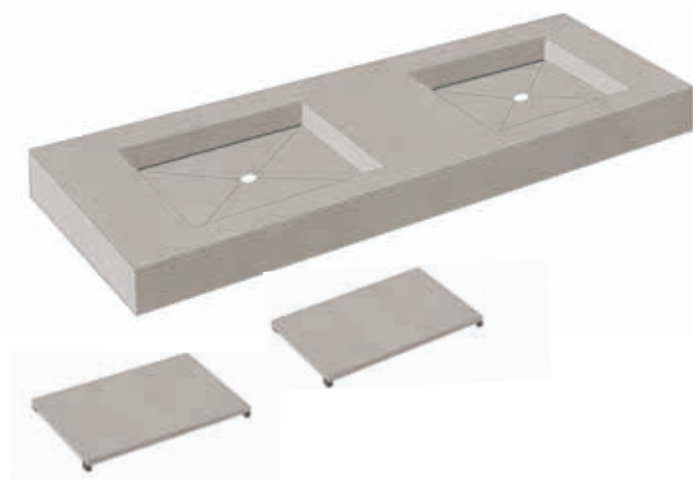

Dim. 120L x 50P x15H cod. **00039BD**

Dim. ON DEMAND cod. **00007BD**

*

**

Copertura interna inclinata per vasca lavabo da appoggio (inclusa)

Angled internal washbasin cover (included)

Top Lavabo integrato 2 vasche