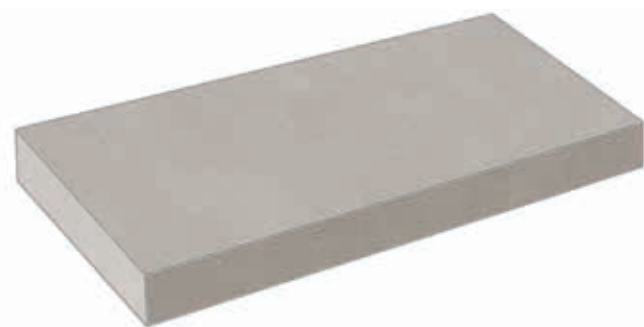

Top Porta lavabo

Washbasin top

Dim. 90L x 55P x 8H cod. **00011BD**

Dim. 120L x 55P x 8H cod. **00012BD**

Dim. 90L x 50P x 8H cod. **00041BD**

Dim. 120L x 50P x 8H cod. **00042BD**

Dim. ON DEMAND cod. **00013BD**

*

**